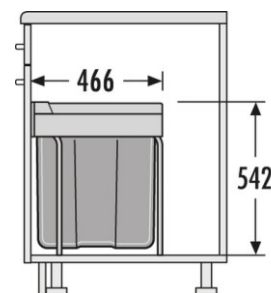

HAILO AS Easy Cargo 42

3668401

GTIN: 4007126366849

Pro skřínky od šířky 400 mm s bočními závěsy

SWING

1 KOŠ

42 l

CELKEM

Vhodné pro šířku skříněk (cm)
40, 45, 50, 60, 80, 90

Informace o výrobku

- Praktická odkládací plocha integrovaná ve víku

Technické údaje

Varianta vestavby Swing	✓
Šířka skřínky min. (cm)	40
Šířka skřínky max. (cm)	90
Vhodné pro skřínky o šířce (cm)	40, 45, 50, 60, 80, 90
Hloubka skřínky min. (užitná) (mm)	466
Montáž na dno	✓
Kolejnice	Plnovýsuv
Rozměry výrobku (šxhxv) (mm)	320 x 466 x 542
Rozměry obalu (šxhxv) (mm)	345 x 510 x 560
Počet vnitřních košů	1
Víko	Víko s praktickou odkládací plochou
Celkový objem (l)	42
Barva kovových dílů	stříbrná

Barva plastových dílů	světle šedá
Hmotnost s obalem (kg)	8,1
